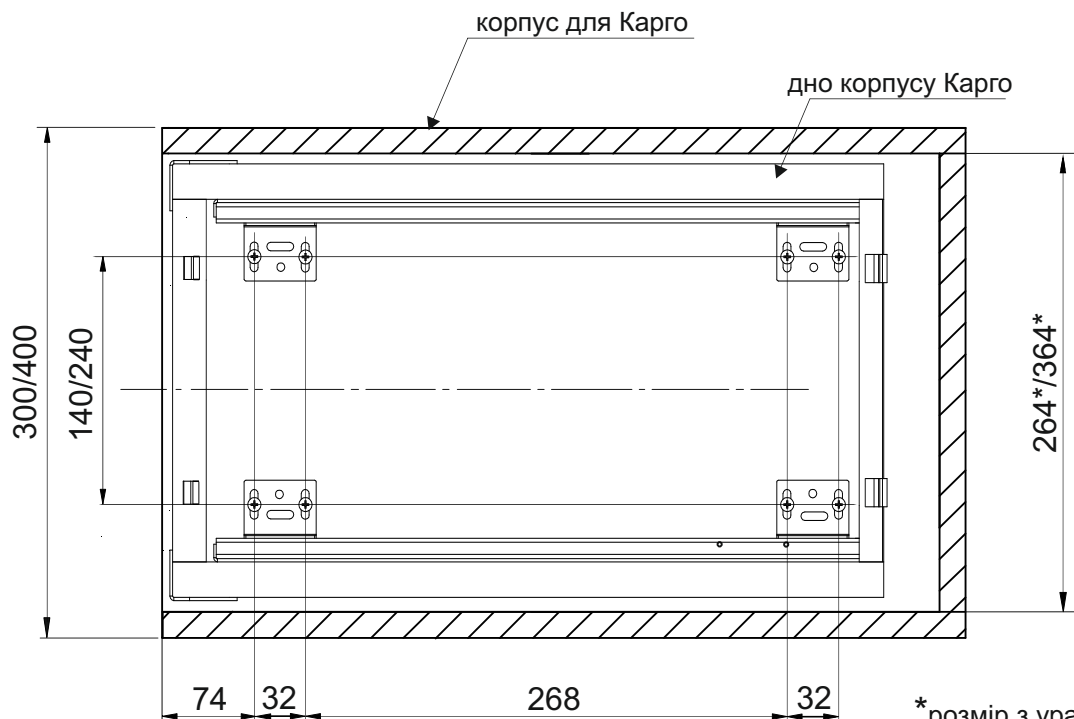

# Розмітка для інсталяції Карго GIFF 300/400 нижнього кріплення

\* розмір з урахуванням боковин корпусу, виготовленого із ДСП товщиною 18мм

X= розмір перекриття фасадом нижньої панелі корпусу