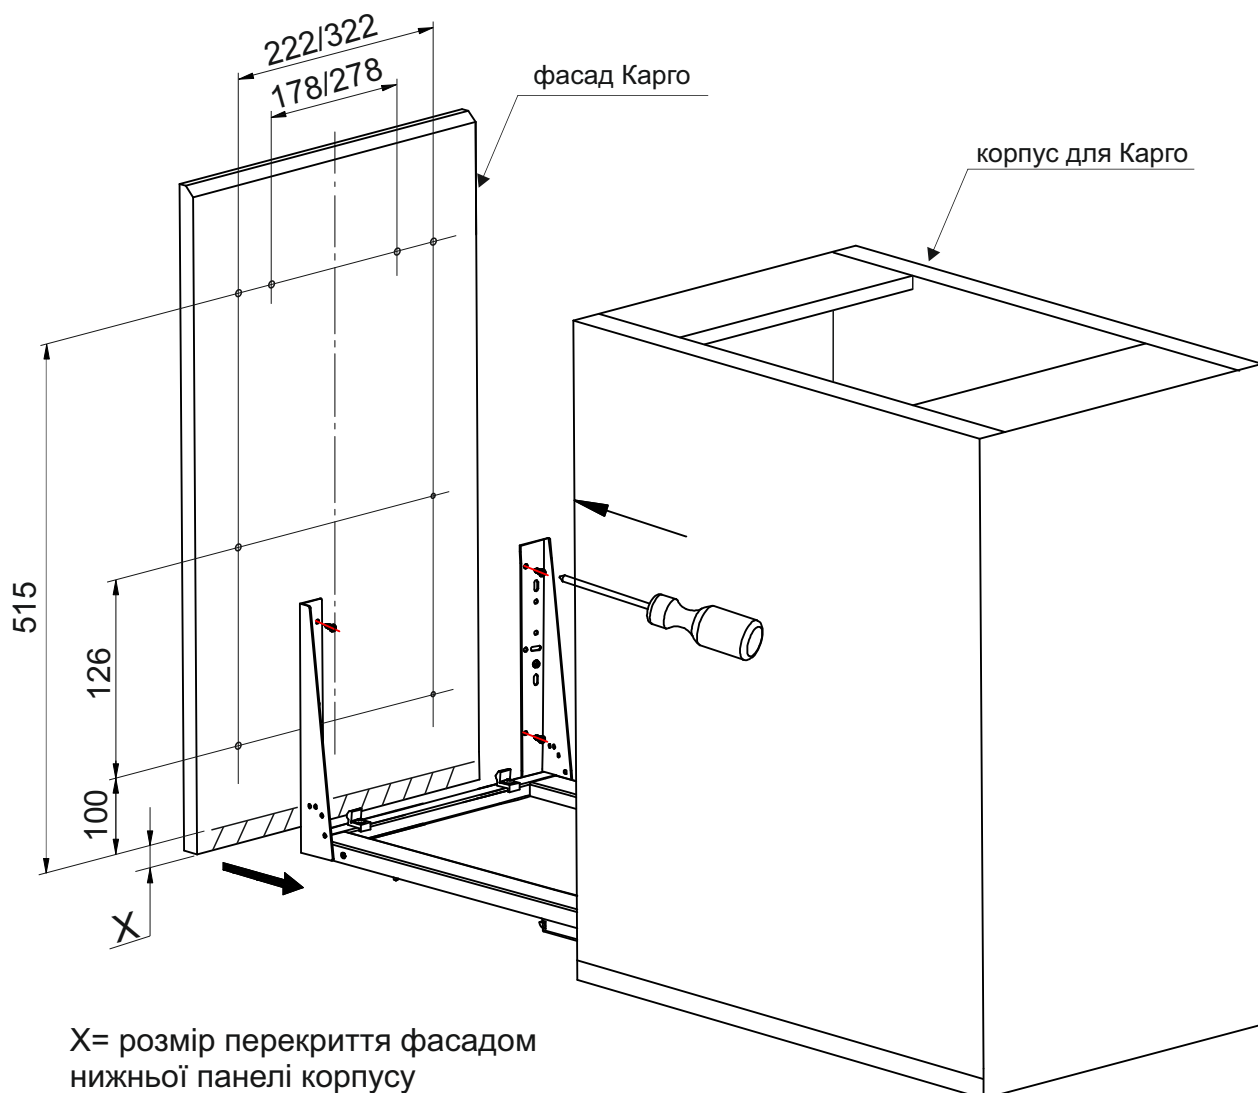

# Розмітка для інсталяції Карго GIFF 300/400 нижнього кріплення

\* розмір з урахуванням боковин корпусу, виготовленого із ДСП товщиною 18мм

X= розмір перекриття фасадом нижньої панелі корпусу